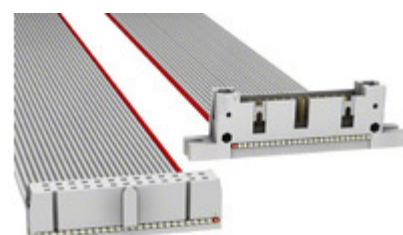

## H3CWH-2636G

**ASSMANN**  
wswcomponents

**Part Number:** H3CWH-2636G

**Výrobce:** ASSMANN WSW Components

**Popis:** IDC CBL - HHKC26H/AE26G/HHPL26H

**Datový list:**

- [AWG28-xx/G/300 Drawing](#)
- [AWH xxG-E2x2-IDC Drawing](#)
- [Ribbon Cable Assembly Length Guide](#)
- [AWPxx-7x40-T Drawing](#)

### PARAMETR PRODUKTU

<b>Part Number</b>	H3CWH-2636G	<b>Výrobce</b>	<a href="#">ASSMANN WSW Components</a>
<b>Popis</b>	IDC CBL - HHKC26H/AE26G/HHPL26H	<b>Stav volného vedení / RoHS</b>	Bez olova / V souladu RoHS
<b>Dostupné množství</b>	35054 pcs	<b>Datový list</b>	<a href="#">AWG28-xx/G/300 Drawing</a> <a href="#">AWH xxG-E2x2-IDC Drawing</a> <a href="#">Ribbon Cable Assembly Length Guide</a> <a href="#">AWPxx-7x40-T Drawing</a>
<b>Kategorie</b>	<a href="#">Sestavy kabelů</a>	<b>Používání</b>	-
<b>stínění</b>	Unshielded	<b>Série</b>	-
<b>Pitch - Konektor</b>	0.100" (2.54mm)	<b>Pitch - Cable</b>	0.050" (1.27mm)
<b>Počet řádků</b>	2	<b>Počet poloh</b>	26
<b>Úroveň citlivosti na vlhkost (MSL)</b>	1 (Unlimited)	<b>Délka</b>	3.00" (914.40mm)
<b>Stav volného vedení / RoHS</b>	Lead free / RoHS Compliant	<b>Funkce</b>	Polarizing Key (Socket); Flange, Polarizing Key (Plug)
<b>Detailní popis</b>	26 Position Cable Assembly Rectangular Socket to Plug 3.00" (914.40mm)	<b>Kontakt Finish Tloušťka</b>	15.0µin (0.38µm)
<b>Kontakt Finish</b>	Gold	<b>Typ konektoru</b>	Socket to Plug
<b>Barva</b>	Gray, Ribbon	<b>kabelová koncovka</b>	IDC